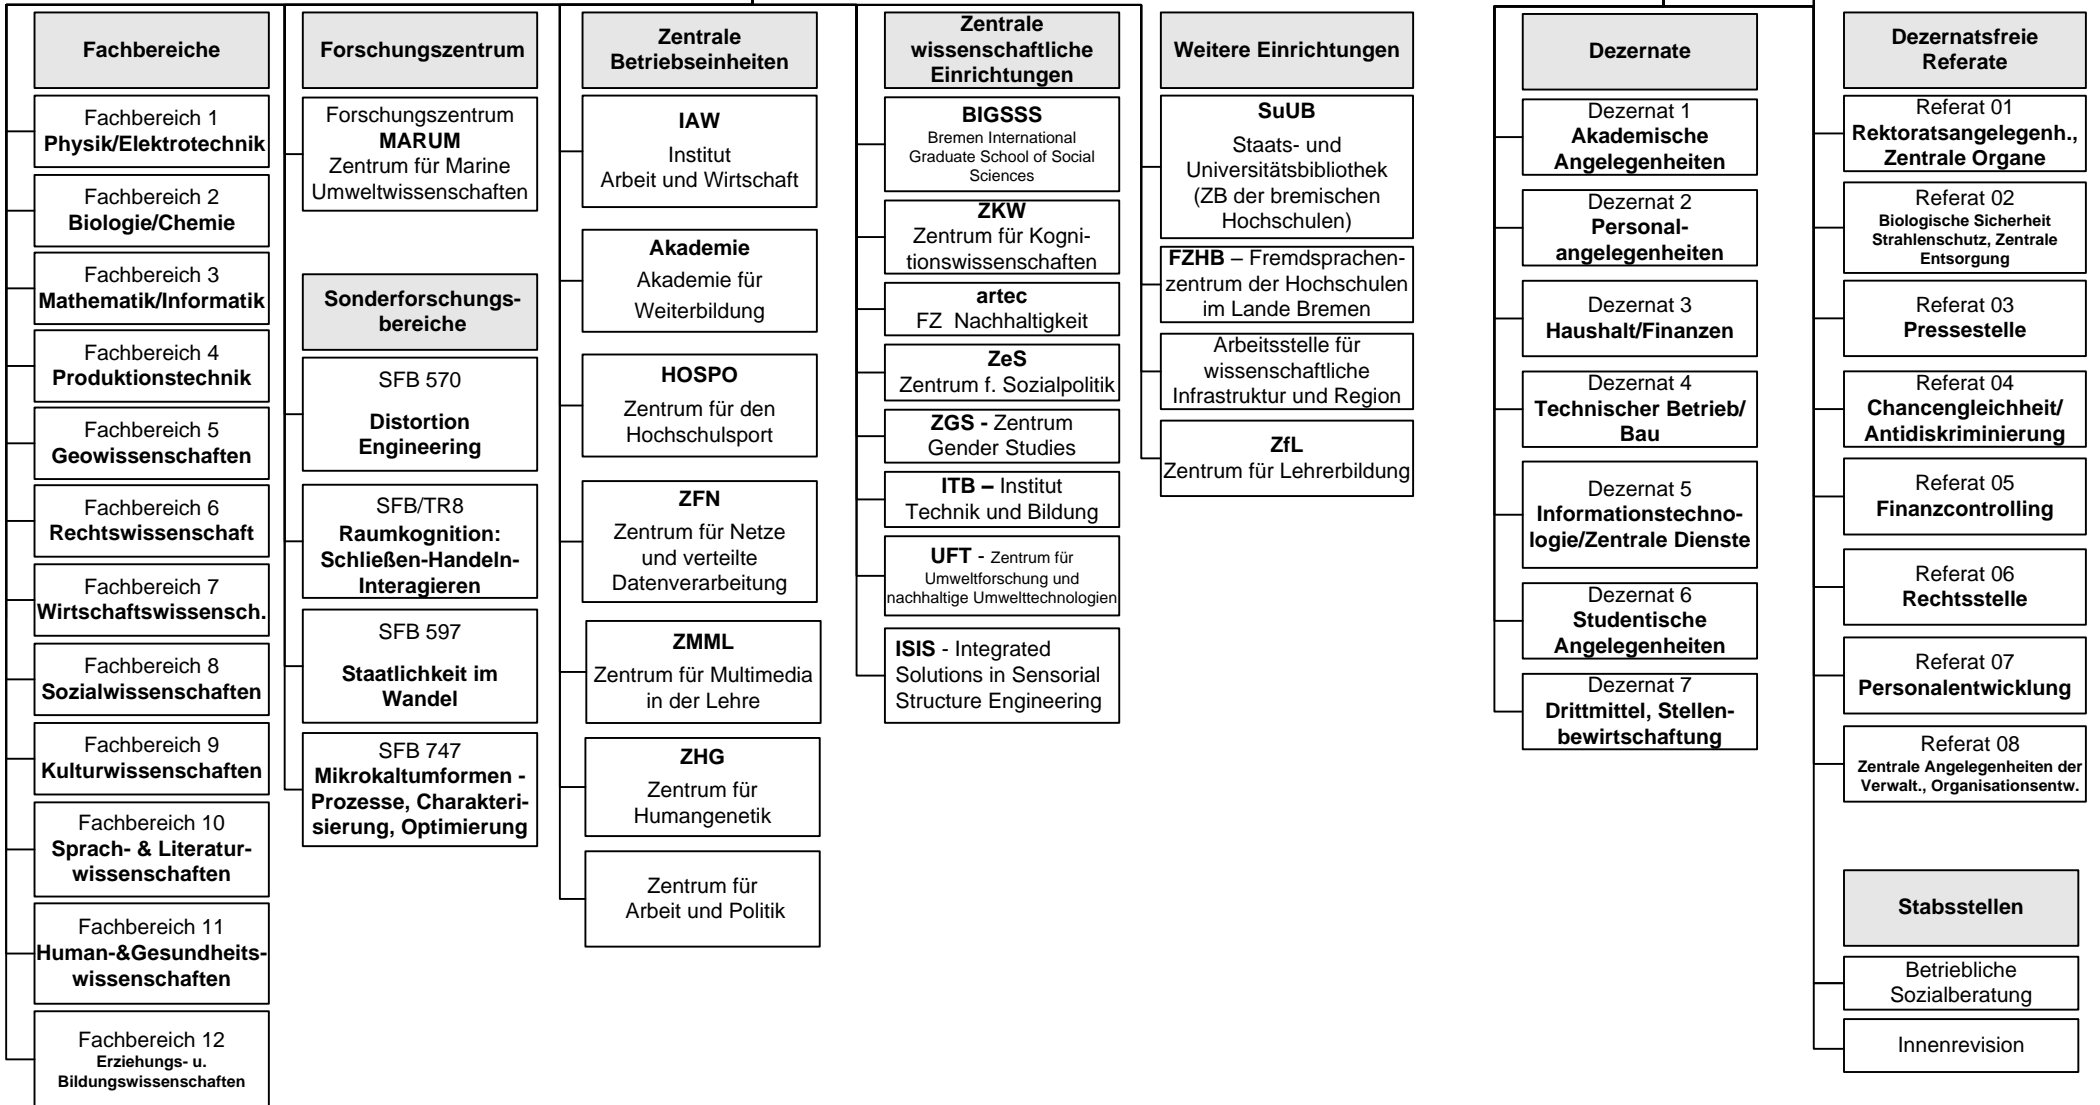

Wissenschaft

Zentraler Dienstleistungsbereich

- Konrektor/-in 1
Forschung und wissenschaftlicher Nachwuchs
- Konrektor/-in 2
Lehre und Studium
- Konrektor/-in 3
Interkulturalität und Internationalität
- Beauftragte/r des Rektorats
für internationale Beziehungen
(USA/Kanada)

Rektor

Kanzler

Organisation Chart

Science

Service